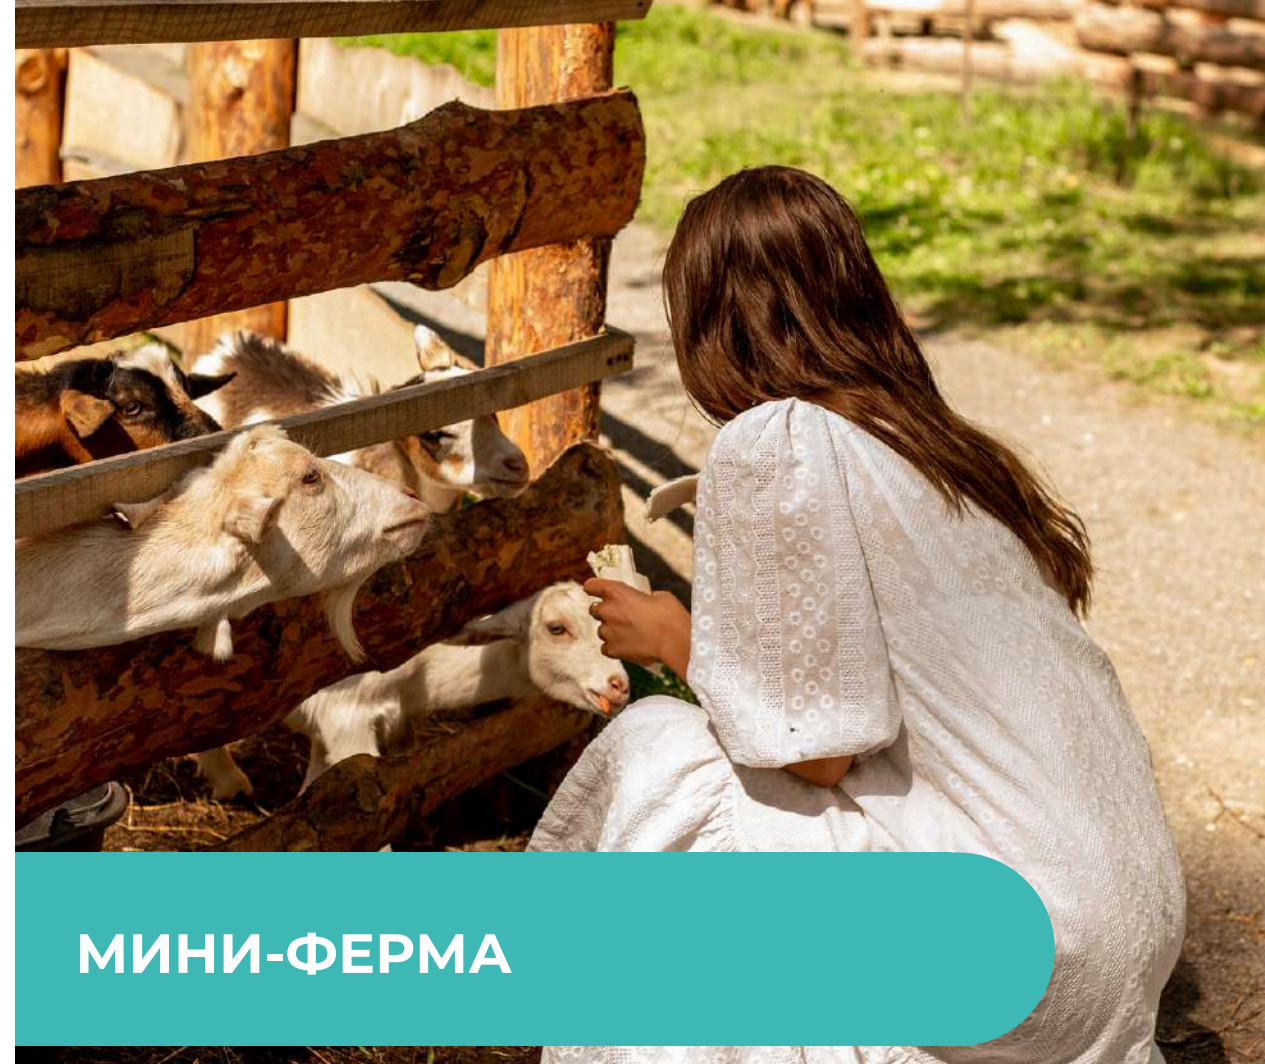

МИНИ-ФЕРМА

САД КАМНЕЙ «СОЗВЕЗДИЯ»

ДЕТСКАЯ ПЛОЩАДКА

ДОМ ЗЕМЛИ

АЛЛЕЯ МАСТЕРОВ

ПИТАНИЕ В МИРА ПАРКЕ

Фуд-корт

В парке организован фуд-корт с уютной зоной для приёма пищи и тремя точками питания: от авторских напитков, десертов и утренних завтраков до полноценных горячих обедов и фаст-фуда.