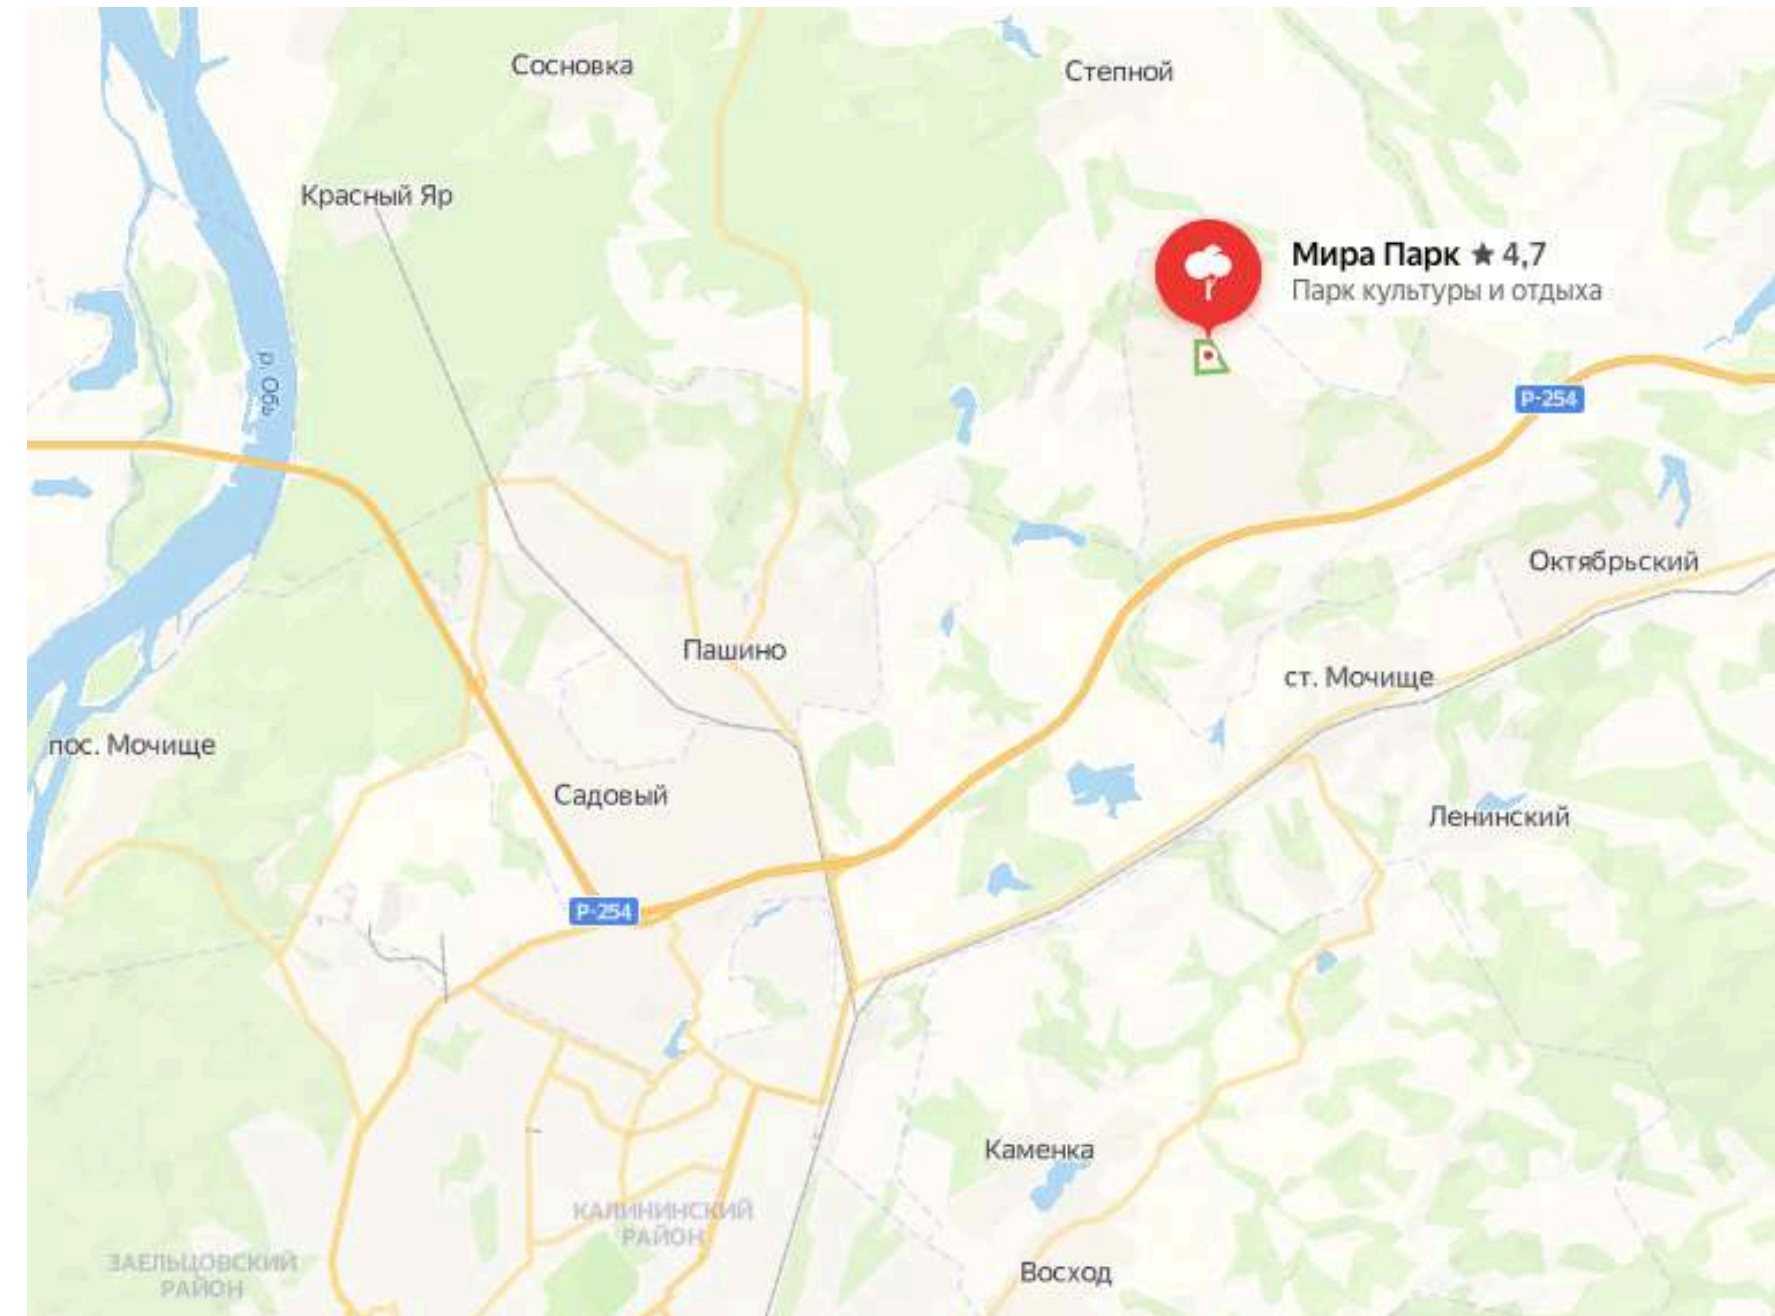

Для безопасности наших гостей не разрешён вход с собаками и другими животными, а также катание на велосипедах, самокатах и гироскутерах.

КОНТАКТЫ МИРА ПАРКА

Адрес

Новосибирская область, Мошковский район, п. Октябрьский, ул. Мира, 5

Телефон

+7-913-371-02-75

Режим работы

Ежедневно, с 8 мая по 27 сентября 2026 г.
с 10:00 до 21:00

E-mail

ool@mirawellness.ru

КАРТА МИРА ПАРКА

- 1 Вход в парк
- 2 Аллея 7
- 3 Дом Земли
- 4 Босоногая тропа
- 5 Озеро
- 6 Фонтан
- 7 Амфитеатр
- 8 Туалет
- 9 Место для курения
- 10 Мини-ферма
- 11 Скульптура "МАТЬ"
- 12 Аллея мастеров
- 13 Дом Звука
- 14 пляж
- 15 Кафе
- 16 Туалет
- 17 Роща тишины
- 18 Планетарий